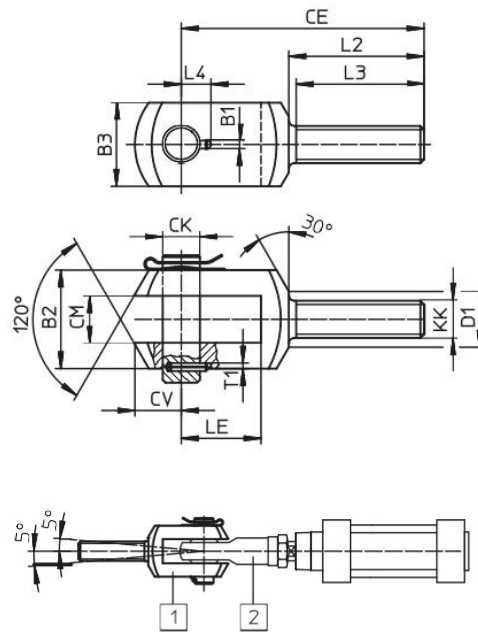

YF系列接头

柱销带一个定位销，防止旋转

带外螺纹

材料: 镀锌钢

尺寸和型号

KK	B1	B2 d12	B3	CE	CK φF7/h9	CM B12	CV	D φ	L2	L3	L4	LE	T1	Type
M10x1.25	3.3	28	20	78	10	14	12	18	53	50	11	20	3	YF-M10x1.25
M12	4.3	30	25	92	12	16	16	19	58	55	12	26	3	YF-M12
M12x1.25														YF-M12x1.25
M16	4.3	40	35	108	16	21	21	24	65	62	14	31	3	YF-M16
M16x1.5														YF-M16x1.5
M20x1.5	4.3	50	40	131	20	25	25	30	73	69	16	43	3	YF-M20x1.5
M27x2	6.3	67	60	168	30	37	32	38	98	92	24	54	5	YF-M27x2
M36x2	6.3	78	70	211	35	43	39	48	121	115	26.5	72	5	YF-M36x2