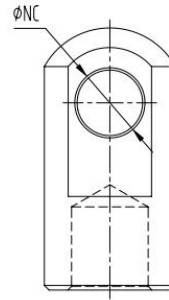

## I型系列接头

材料: 镀锌钢

NC	ND	NE	NF	NG	NM	NH	型号
3	12	15.5	5	5	3	M3×0.5	I-M3×050
4	16	21	6.8	8	4	M4×0.7	I-N4×070
5	25	32	14.1	7.5	6.3	M5×0.8	I-M5×080
6	21	28	8.5	8	6	M6×1.0	I-M6×100
8	30	40	11	15	8	M8×1.25	I-M8×125
10	40	50	15	20	10	M10×1.25	I-M10×125
12	48	62	24	20	12	M12×1.25	I-M12×125
16	64	82	32	23	16	M16×1.5	I-M16×150
20	80	102	40	30	20	M20×1.5	I-M20×150
30	110	139	51	45	30	M27×2.0	I-M27×200
35	144	181	65	55	35	M36×2.0	I-M36×200
40	168	211	85	62	40	M42×2.0	I-M42×200