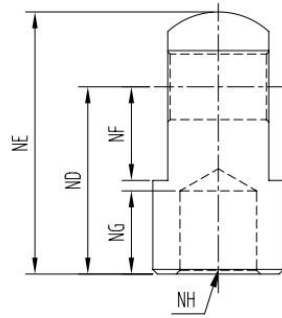

## I型系列接头

材料: 镀锌钢

NC	ND	NE	NF	NG	NM	NH	型号
3	12	15.5	5	5	3	M3×0.5	I-M3×050
4	16	21	6.8	8	4	M4×0.7	I-N4×070
5	25	32	14.1	7.5	6.3	M5×0.8	I-M5×080
6	21	28	8.5	8	6	M6×1.0	I-M6×100
8	30	40	11	15	8	M8×1.25	I-M8×125
10	40	50	15	20	10	M10×1.25	I-M10×125
12	48	62	24	20	12	M12×1.25	I-M12×125
16	64	82	32	23	16	M16×1.5	I-M16×150
20	80	102	40	30	20	M20×1.5	I-M20×150
30	110	139	51	45	30	M27×2.0	I-M27×200
35	144	181	65	55	35	M36×2.0	I-M36×200
40	168	211	85	62	40	M42×2.0	I-M42×200